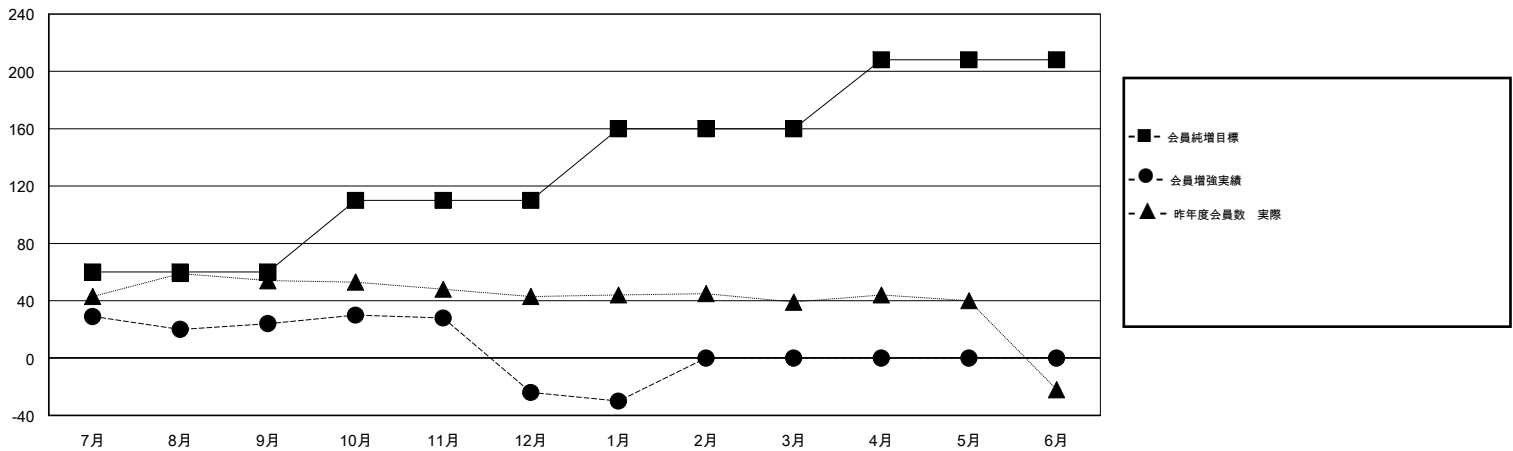

MONTHLY MEMBERSHIP PROGRESS REPORT

District 331 A

Results as of: 1/31/2020

GMT:

地域 JAPAN

GMT会則地域

| クラブ | | | | 名 | | | |
|----------------|--------|------|-------|----------------|--------|--------|------------------|
| 結果 : 2019-2020 | | | | 結果 : 2019-2020 | | | |
| 四半期 | 新クラブ目標 | 新クラブ | 解散クラブ | 四半期 | 会員純増目標 | 会員増強実績 | 退会者 (転籍を含む) 実際 |
| 7月/8月/9月 | 0 | 0 | 0 | 7月/8月/9月 | 60 | 77 | 52 |
| 10月/11月/12月 | 0 | 0 | 0 | 10月/11月/12月 | 50 | 35 | 83 |
| 1月/2月/3月 | 1 | 0 | 0 | 1月/2月/3月 | 50 | 7 | 13 |
| 4月/5月/6月 | 0 | 0 | 0 | 4月/5月/6月 | 48 | 0 | 0 |

新クラブ目標及び実績累計

会員目標及び実績累計

| | | |
|----------|--------------------------------------|-------------------|
| 解散クラブ: 0 | 51 CLUBS OF 72 一名以上の新会員を登録 | 男女別 |
| 退会者 | 会員累計データを見るには、ここをクリック | 男性 2,126 (80.14%) |
| 物故会員 16 | | 女性 527 (19.86%) |
| クラブ解散 0 | | 世帯主/家族会員合計 774 |
| その他 132 | | 国際会費半額の家族会員 423 |
| 合計 148 | | |